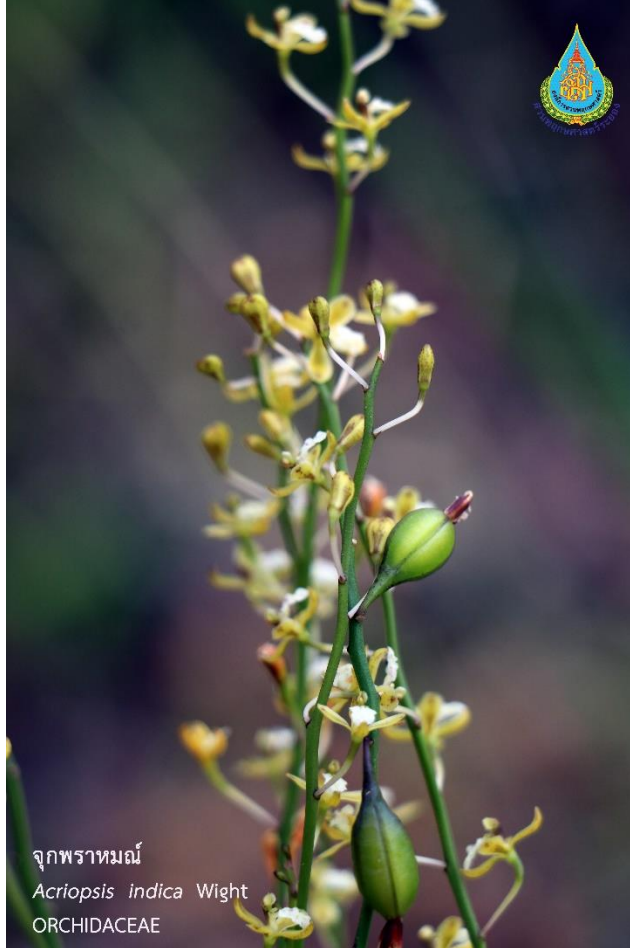

สวนพฤกษศาสตร์ รมยอง

จุกพราหมณ์
Acriopsis indica Wight
ORCHIDACEAE

จุกพราหมณ์

ชื่อวิทยาศาสตร์	<i>Acriopsis indica</i> Wight
ชื่อวงศ์	ORCHIDACEAE
ชื่ออื่น ๆ	นมหนูหัวกลม (ทั่วไป)
ชื่อสามัญ	-
ลักษณะทั่วไป	ต้นมีลำลูกกล้วย สูง 1 ซม. เบียดแน่น เป็นกระจุก ใบเรียวยาวคล้ายหญ้า กว้าง 0.3 ซม. ยาว 8-10 ซม. ก้านช่อดอก ยาว 15-20 ซม. กลีบเลี้ยงและกลีบดอก สีเขียวอ่อน มีประสีน้ำตาลปน กลีบปากสีเขียวอ่อน มีดิ่งสีขาว ดอกบานกว้าง 1 ซม.
นิเวศวิทยา	ป่าดิบเขา สูงจากระดับทะเลปานกลาง 1,000 ม.
ประโยชน์	ปลูกเป็นไม้ประดับ