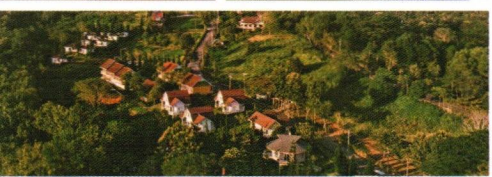

ผอผอดูดาว ฌัฒผนผอกท

Phukaew

RESORT & ADVENTURE PARK

สอบถาม
ข้อมูล

+66 2 381 0691-4
สำนักงานขายกรุงเทพ

+66 56 705 950-1
+66 86 310 5235
สำนักงานขายเขาค้อ

Phukaew Resort & Adventure Park

@phukaewresort