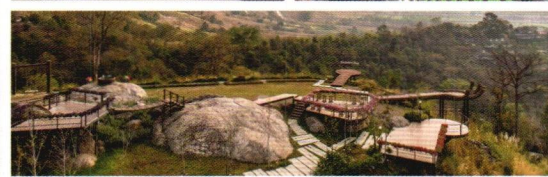

ผอผอดูดาว ฌัฒผนผอกท

Phukaew

RESORT & ADVENTURE PARK

สอบถาม
ข้อมูล

+66 2 381 0691-4
สำนักงานขายกรุงเทพ

+66 56 705 950-1
+66 86 310 5235
สำนักงานขายเขาค้อ

Phukaew Resort & Adventure Park

@phukaewresort