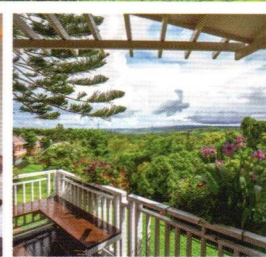

ผอผอดูดาว ฌัฒผนผอกท

Phukaew

RESORT & ADVENTURE PARK

สอบถาม
ข้อมูล

+66 2 381 0691-4
สำนักงานขายกรุงเทพ

+66 56 705 950-1
+66 86 310 5235
สำนักงานขายเขาค้อ

Phukaew Resort & Adventure Park

@phukaewresort