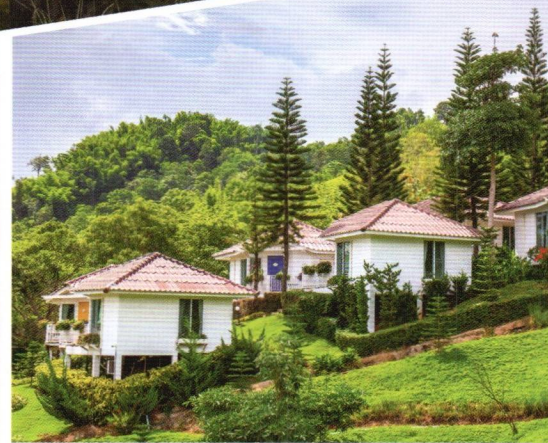

ผอผอดูดาว ฌัฒผนผอกท

Phukaew

RESORT & ADVENTURE PARK

สอบถาม
ข้อมูล

+66 2 381 0691-4
สำนักงานขายกรุงเทพ

+66 56 705 950-1
+66 86 310 5235
สำนักงานขายเขาค้อ

Phukaew Resort & Adventure Park

@phukaewresort