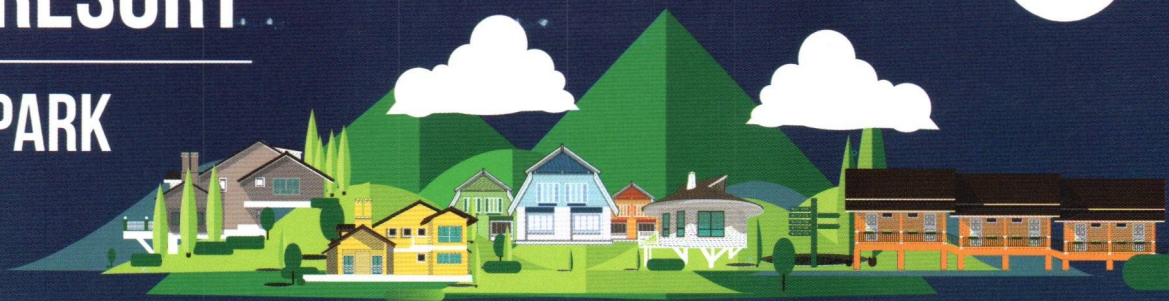

ระดับความสนุก ★★★★★

VERTICAL SWING | ชิงช้า 360 องศา

ราคา 200 บาท / 1 ท่าน
สำหรับผู้เล่นอายุ 8 ปีขึ้นไป

ระดับความสนุก ★★★★★

GIANT SWING | โส้ชิงช้าก้าวหวัดใจ

ราคา 200 บาท / 1 ท่าน
สำหรับผู้เล่นอายุ 6 ปีขึ้นไป

ระดับความสนุก ★★★★★

CANOE PADDLE | พายเรือแคนู

ราคา 150 บาท / 1 ท่าน
สำหรับผู้เล่นอายุ 6 ปีขึ้นไป

PHUKAEW ADVENTURE PARK

ภูแก้ว แอดเวนเจอร์พาร์ค (ศูนย์รวมกิจกรรมกลางแจ้งแห่งเดียวบนเขาแก้ว)

75 หมู่ 14 ต.แคมป์สน อ.เขาค้อ จ.เพชรบูรณ์ 67280

+66 5 670 5952, +66 81 409 9927

PHUKAEW RESORT

& ADVENTURE PARK

ทางหลวงหมายเลข 12 พิชญ์โลก - หล่มสัก

- | | | | | |
|---|--|--|---|---|
| 1 Lobby, Phukaew Cottage and Conference room | 4 Paradise Home 1 - 2
สำหรับ 2 - 4 ไร่ | 7 Hillside Room
สำหรับ 2 ไร่ | 10 Pano Home 5-6
สำหรับ 6 ไร่ | 13 Little Honey
สำหรับ 2 ไร่ |
| 2 Family Home
สำหรับ 12 ไร่ | 5 Longlife Home 1
สำหรับ 2 ไร่ | 8 Cliff Cabin
สำหรับ 3 ไร่ | 11 Forest Home 1-4
สำหรับ 5 ไร่ | 14 เรือนสบายภูแก้ว
ห้องประชุม |
| 3 L 79
สำหรับ 10 ไร่ | 6 Longlife Home 2
สำหรับ 4 ไร่ | 9 Cliff Home
สำหรับ 16 ไร่ | 12 Honey Home
สำหรับ 4 ไร่ | 15 Phukaew
Adventure Park |