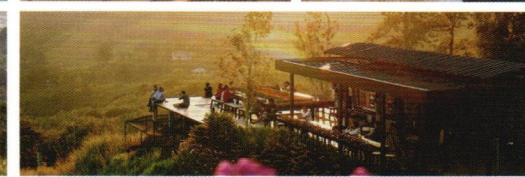

ผอผอดูดาว ฌัฒผนผอกท

Phukaew

RESORT & ADVENTURE PARK

สอบถาม
ข้อมูล

+66 2 381 0691-4
สำนักงานขายกรุงเทพ

+66 56 705 950-1
+66 86 310 5235
สำนักงานขายเขาค้อ

Phukaew Resort & Adventure Park

@phukaewresort