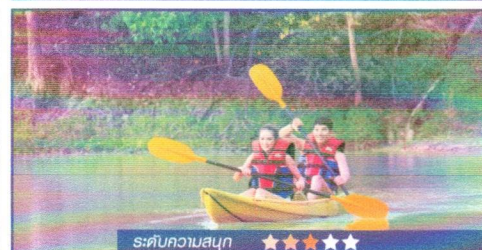

ระดับความสนุก ★★★★★

VERTICAL SWING | ชิงช้า 360 องศา

ราคา 200 บาท / 1 ท่าน
สำหรับผู้เล่นอายุ 8 ปีขึ้นไป

ระดับความสนุก ★★★★★

GIANT SWING | โส้ชิงช้าก้าวหวัดใจ

ราคา 200 บาท / 1 ท่าน
สำหรับผู้เล่นอายุ 6 ปีขึ้นไป